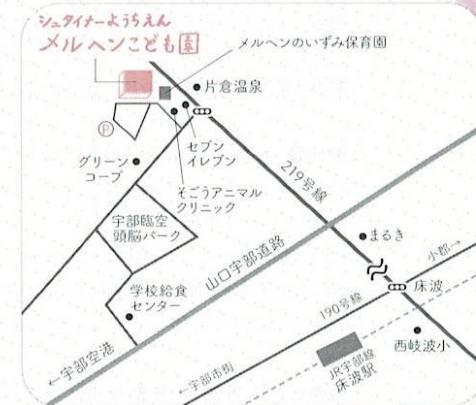

入園説明会:

2024年4月15日(月)・24日(水)14:10~15:20

3歳になる月から入園可能です。3日前までにお申し込みください。